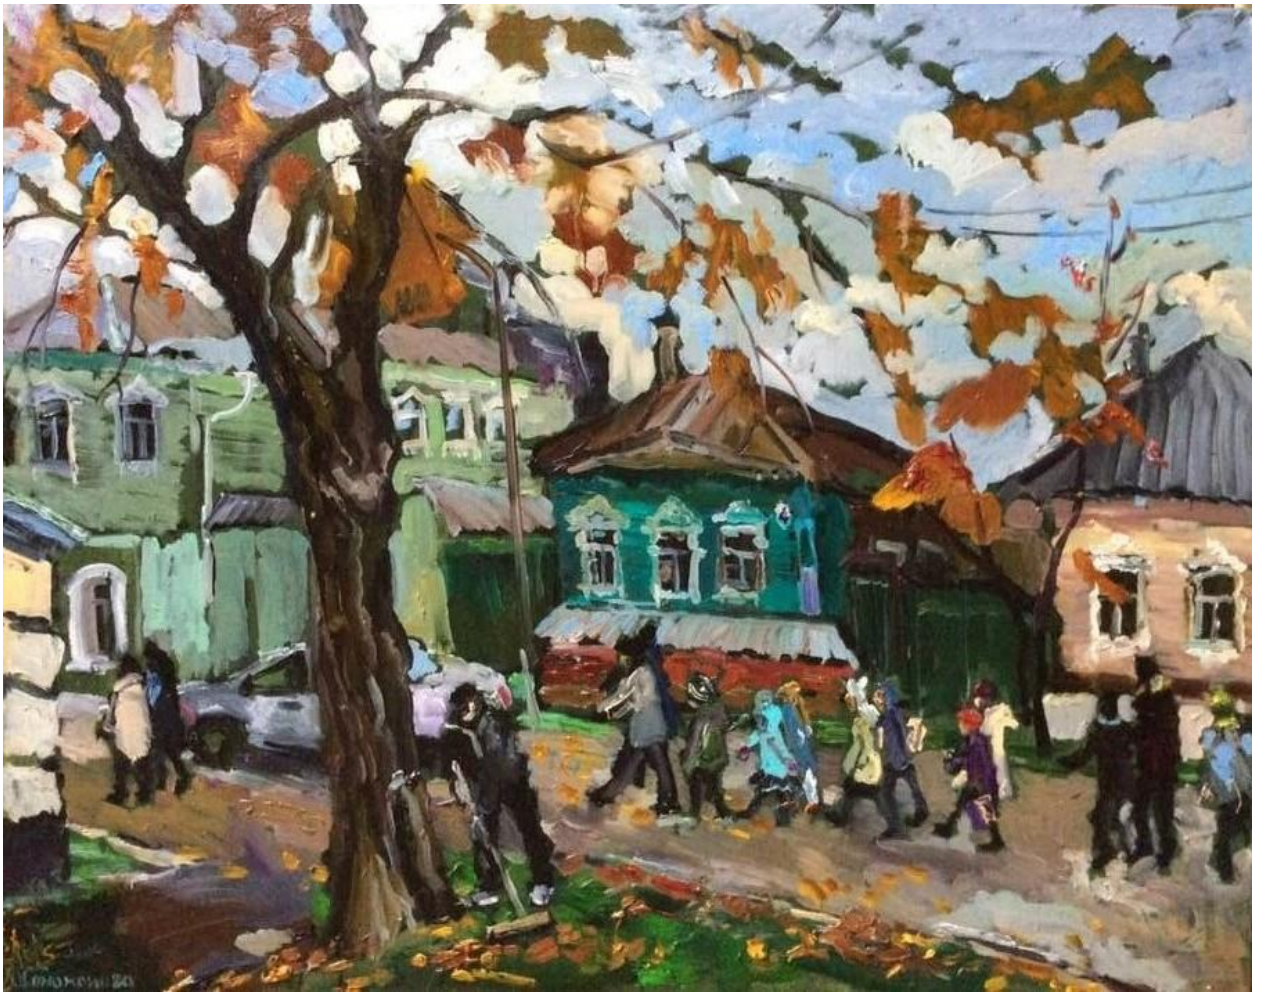

Симонова О.В.

«На Центральной площади»  
80x90, холст, масло, 2017 г.  
из серии «Москва – любовь моя»

Симонова О.В.

«У метро Новокузнецкая»  
60x80, холст, масло, 2019 г.  
из серии «Москва – любовь моя»

Симонова О.В.

«Палитра ранней весны. Можайск»  
65x85, холст, масло, 2018 г.

Симонова О.В.

«Пятый класс идет в музей. Коломна»  
80x100, холст, масло, 2018 г.  
Из серии «Русская провинция»

Симонова О.В.

«Зарайск. Последний снег»  
80х90, холст, масло, 2017 г.  
из серии «Русская провинция»

Симонова О.В.

«Закатный луч над Коломной»  
65x85, холст, масло, 2018 г.  
Из серии «Русская провинция»

Симонова О.В.

«Осень на Боровской плотине»  
50х90, холст, масло, 2017 г.  
из серии «Русская провинция»

Симонова О.В.

«Суздаль. Старый двор»  
90x100, холст, масло, 2019 г.  
Из серии «Русская провинция»

Симонова О.В.

«Первый снег. Боровск»  
100x85, холст, масло, 2023 г.  
Из серии «Русская провинция»

Симонова О.В.