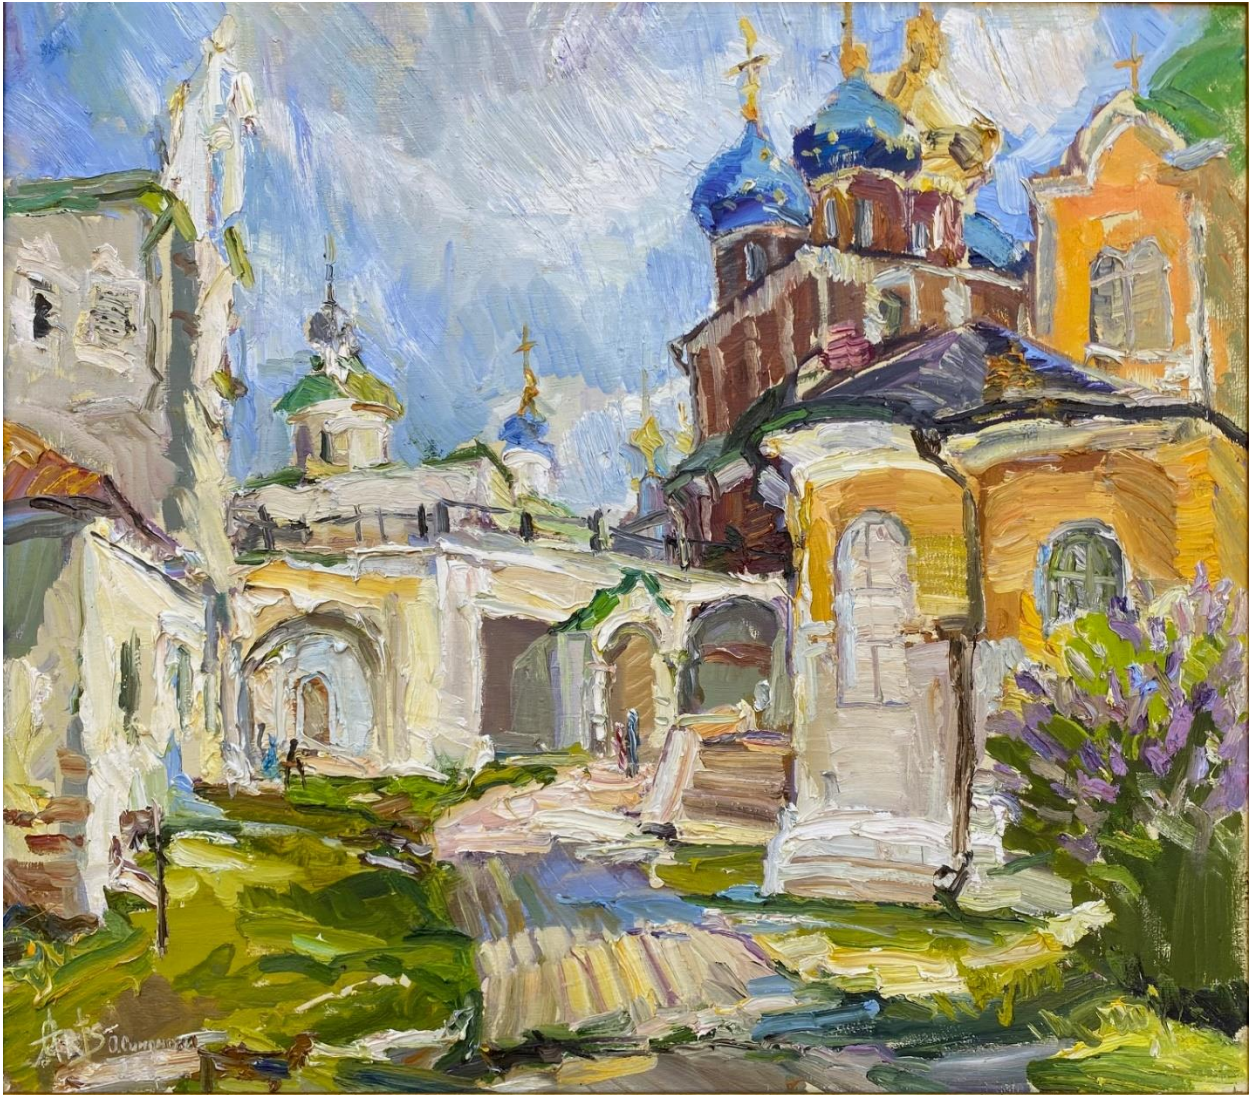

Симонова О.В.

«Пасхальная неделя в «Давидовой  
Пустыне»

85x95, холст, масло, 2018 г.

из серии «Русская провинция»

Симонова О.В.

«Весна в Серпухове»  
75х90, холст, масло 2017 г.  
из серии «Русская провинция»  
(в собрании Серпуховского историко-  
художественного музея)

Симонова О.В.

«Восточные врата бывшего  
Распятского монастыря. г. Серпухов»  
70x90, холст, масло, 2018 г.  
Из серии «Русская провинция»

Симонова О.В.

«Красота старинного Переславля.  
Солнечный апрельский день»  
90x160 (диптих), холст, масло 2020 г.  
из серии «Русская провинция»

Симонова О.В.

«Рязань в лучах весеннего солнца»  
65x85, холст, масло 2020 г.  
из серии «Русская провинция»

Симонова О.В.

«Ветеран»  
75x90, холст, масло 2017 г.  
из серии «На Лобненском рубеже»  
Находится в фонде Лобненской  
художественной галереи