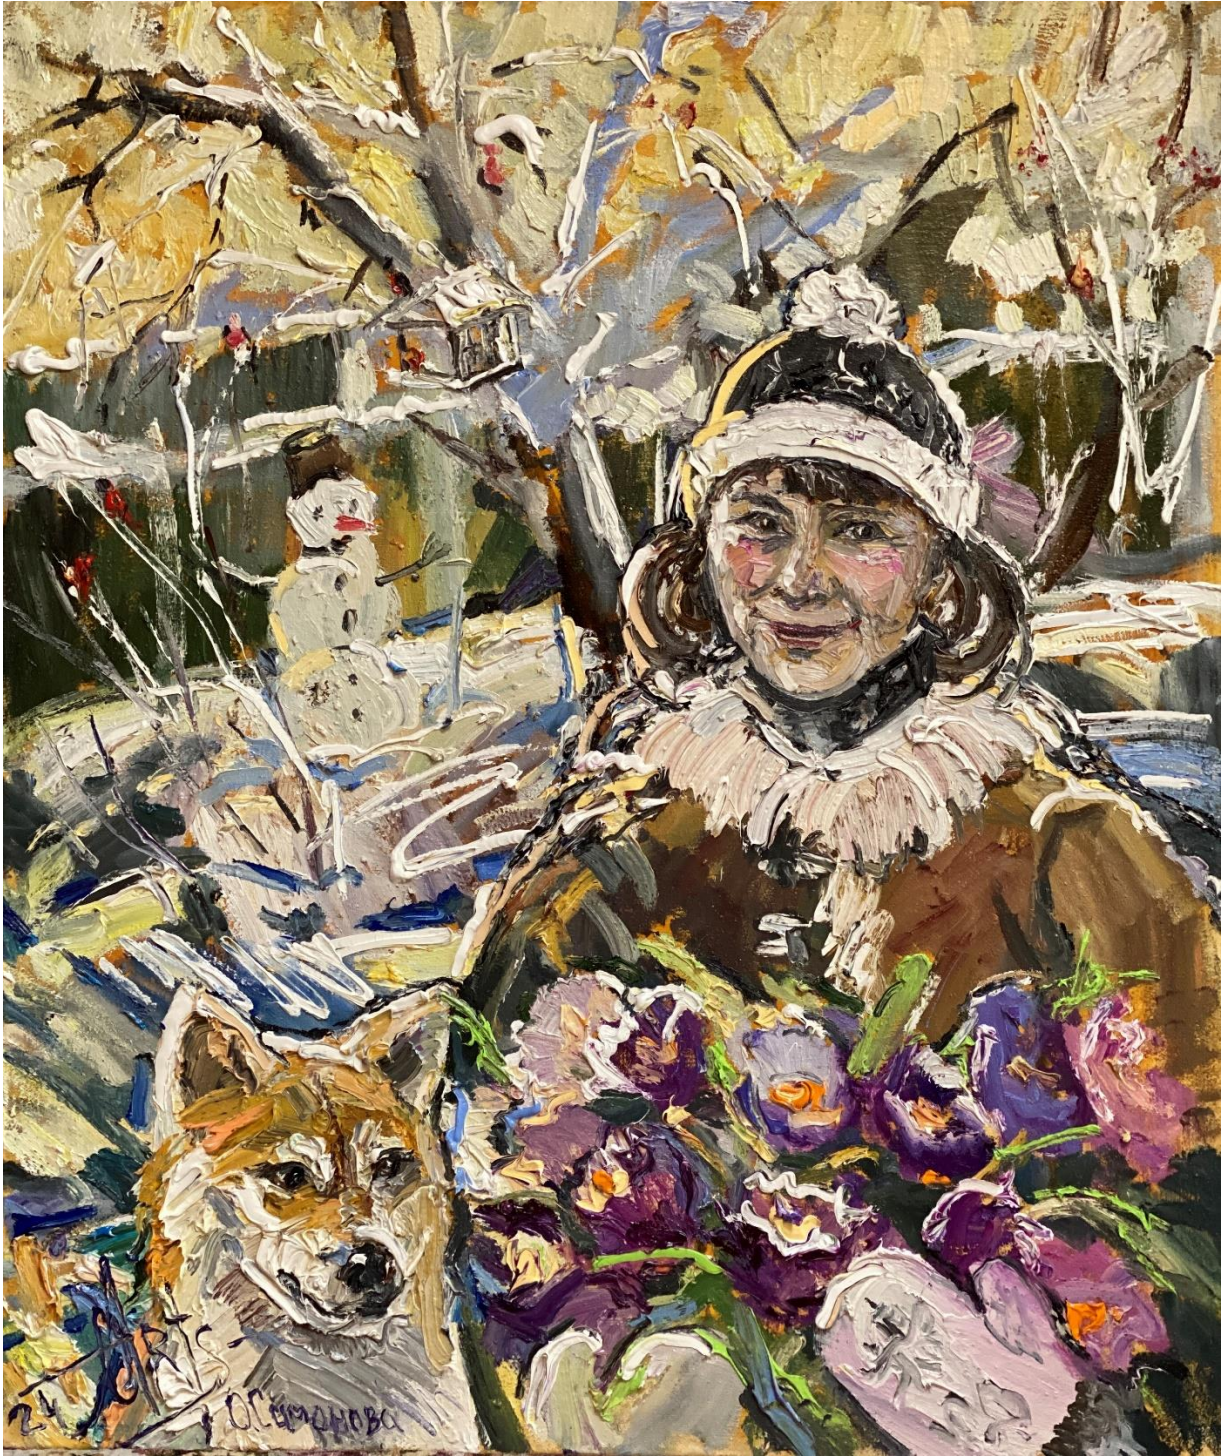

Симонова О.В.

«Закатный луч над Коломной»  
65x85, холст, масло, 2018 г.  
Из серии «Русская провинция»

Симонова О.В.

«Осень на Боровской плотине»  
50х90, холст, масло, 2017 г.  
из серии «Русская провинция»

«Майские мелодии»  
70х60, холст, масло, 2020 г.  
из серии «Живая палитра»

Симонова О.В.

«Дачный натюрморт с бидоном и кружкой»

65x85, холст, масло, 2020 г.

из серии «Живая палитра»

Симонова О.В.

«Палитра июня»  
90x110, холст, масло, 2020 г.  
из серии «Живая палитра»

Симонова О.В.

«Букет осени»  
90x50, холст, масло, 2023 г.  
из серии «Живая палитра»

Симонова О.В.

«Завтрак на летней веранде»  
90x100, холст, масло, 2022 г.  
из серии «Живая палитра»

Симонова О.В.

«Лето – это маленькая жизнь»  
100x120, холст, масло, 2023 г.  
из серии «Мир детства»

Симонова О.В.

«Три акиты на ковре»  
130x110, холст, масло, 2023 г.  
из серии «Живая палитра»

Симонова О.В.

«Уже почти весна. Автопортрет с акитой»  
100x85, холст, масло, 2024 г.  
из серии «Живая палитра»