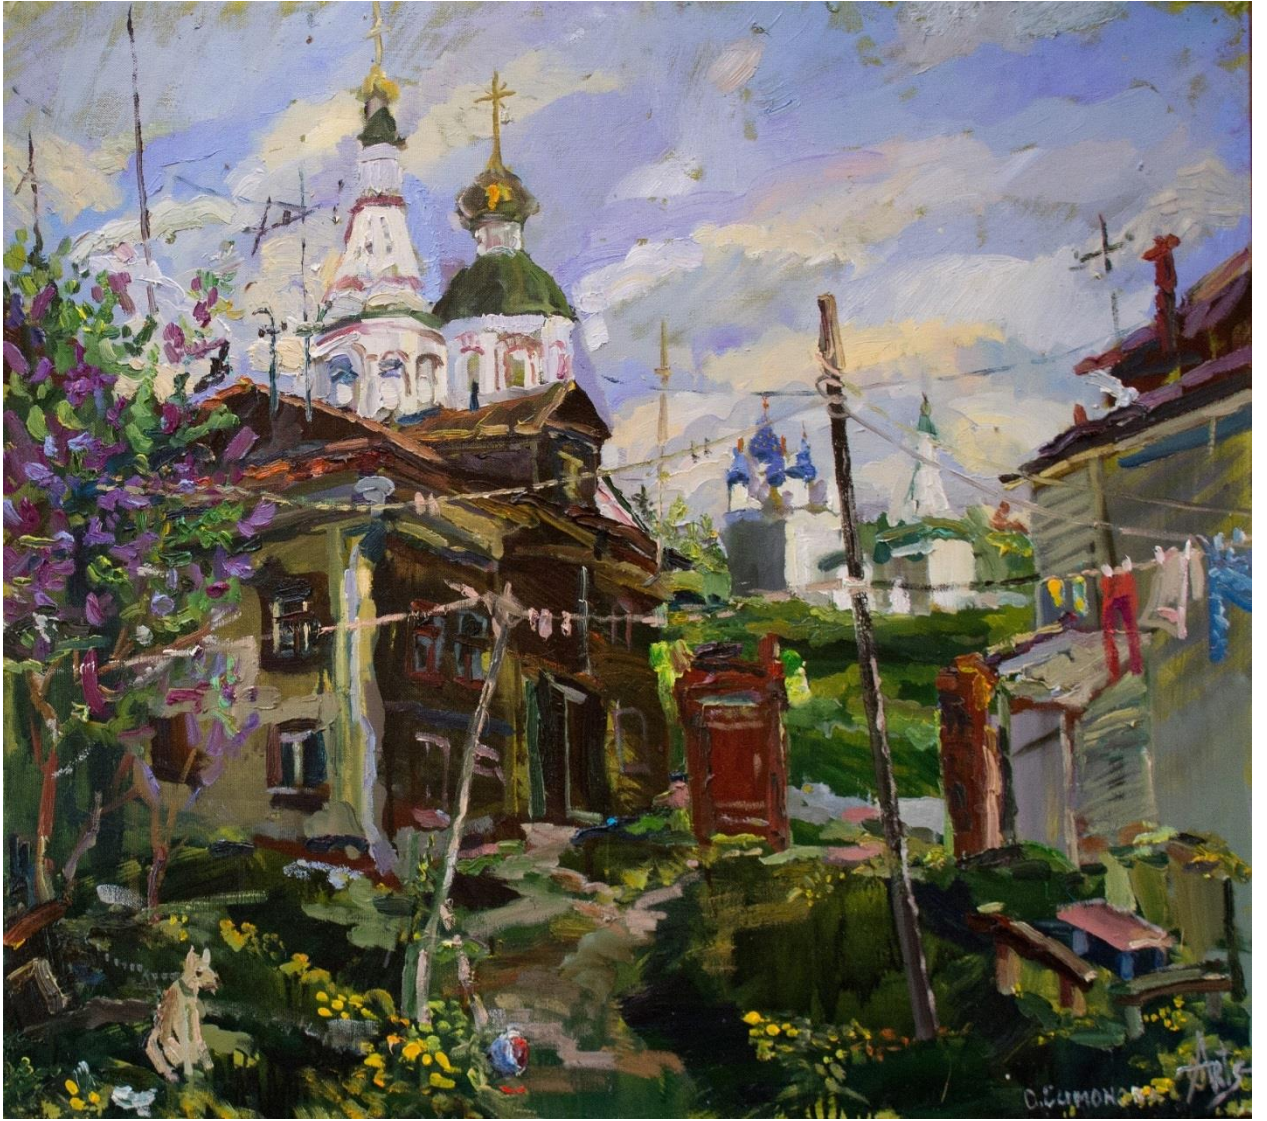

Симонова О.В.

«На Центральной площади»  
80x90, холст, масло, 2017 г.  
из серии «Москва – любовь моя»

Симонова О.В.

«У метро Новокузнецкая»  
60x80, холст, масло, 2019 г.  
из серии «Москва – любовь моя»

Симонова О.В.

«Палитра ранней весны. Можайск»  
65x85, холст, масло, 2018 г.

Симонова О.В.

«Пятый класс идет в музей. Коломна»  
80x100, холст, масло, 2018 г.  
Из серии «Русская провинция»

Симонова О.В.

«Зарайск. Последний снег»  
80х90, холст, масло, 2017 г.  
из серии «Русская провинция»

Симонова О.В.

«Закатный луч над Коломной»  
65x85, холст, масло, 2018 г.  
Из серии «Русская провинция»

Симонова О.В.

«Осень на Боровской плотине»  
50х90, холст, масло, 2017 г.  
из серии «Русская провинция»

Симонова О.В.

«Суздаль. Старый двор»  
90x100, холст, масло, 2019 г.  
Из серии «Русская провинция»

Симонова О.В.

«Первый снег. Боровск»  
100x85, холст, масло, 2023 г.  
Из серии «Русская провинция»

Симонова О.В.