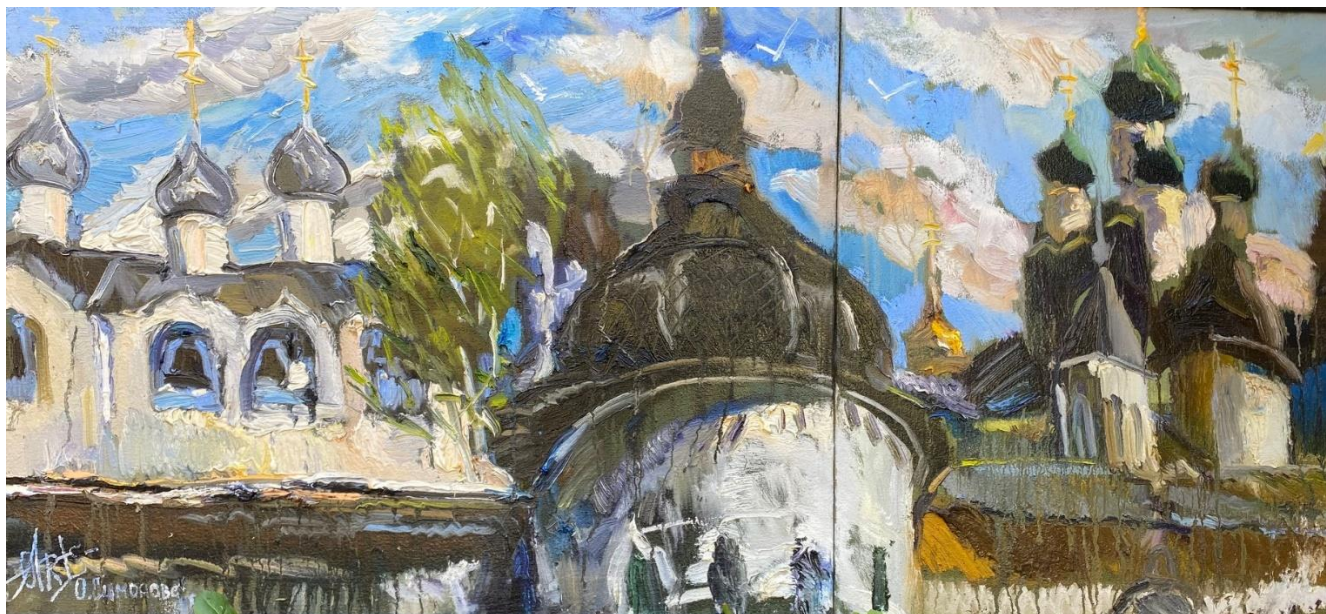

Симонова О.В.

«Ростов Великий в весеннем убранстве»  
90x100, холст, масло, 2019 г.  
из серии «Русская провинция»

Симонова О.В.

«Дыхание сквозь века. Калязин»  
90х130, холст, масло, 2019 г., триптих  
из серии «Русская провинция»

Симонова О.В.

«Ростовские купола»  
90х130, холст, масло, 2020 г., диптих  
из серии «Русская провинция»

Симонова О.В.

«Три поколения. В мастерской  
художника»  
130x90, холст, масло, 2019 г.

Симонова О.В.