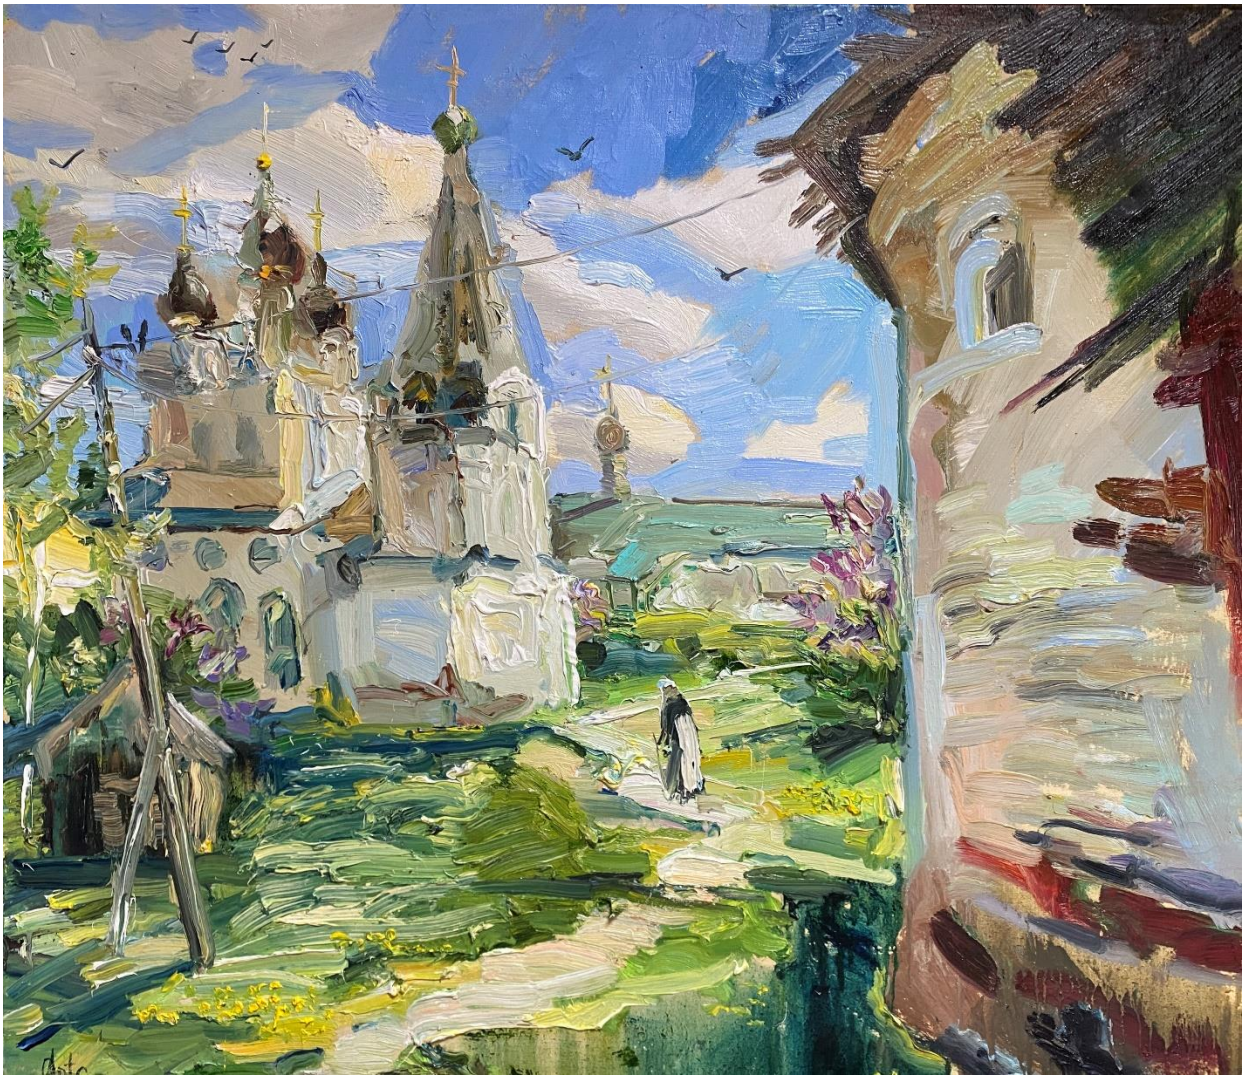

Симонова О.В.

«Палитра ранней весны. Можайск»  
65x85, холст, масло, 2018 г.

Симонова О.В.

«Пятый класс идет в музей. Коломна»  
80x100, холст, масло, 2018 г.  
Из серии «Русская провинция»

Симонова О.В.

«Зарайск. Последний снег»  
80х90, холст, масло, 2017 г.  
из серии «Русская провинция»

Симонова О.В.

«Закатный луч над Коломной»  
65x85, холст, масло, 2018 г.  
Из серии «Русская провинция»

Симонова О.В.

«Осень на Боровской плотине»  
50х90, холст, масло, 2017 г.  
из серии «Русская провинция»

Симонова О.В.

«Суздаль. Старый двор»  
90x100, холст, масло, 2019 г.  
Из серии «Русская провинция»

Симонова О.В.

«Первый снег. Боровск»  
100x85, холст, масло, 2023 г.  
Из серии «Русская провинция»

Симонова О.В.