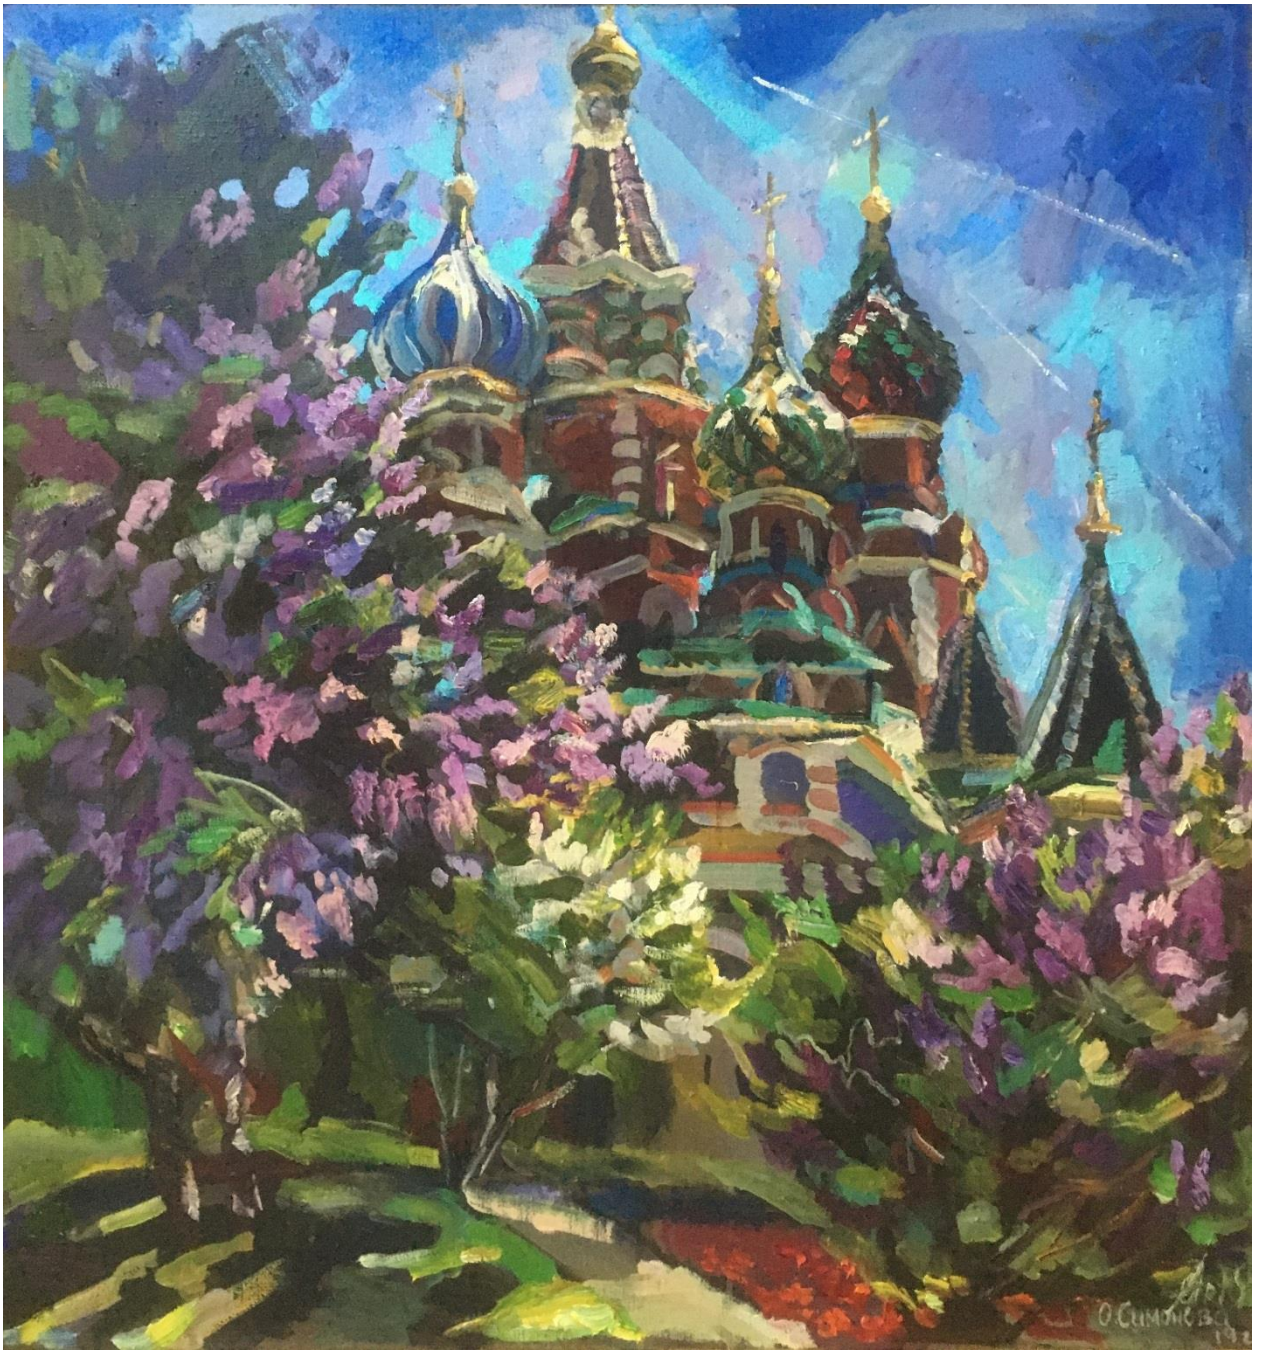

Симонова О.В.

«Весна в сердце Москвы»
100x95, холст, масло, 2019 г.
из серии «Москва – любовь моя»