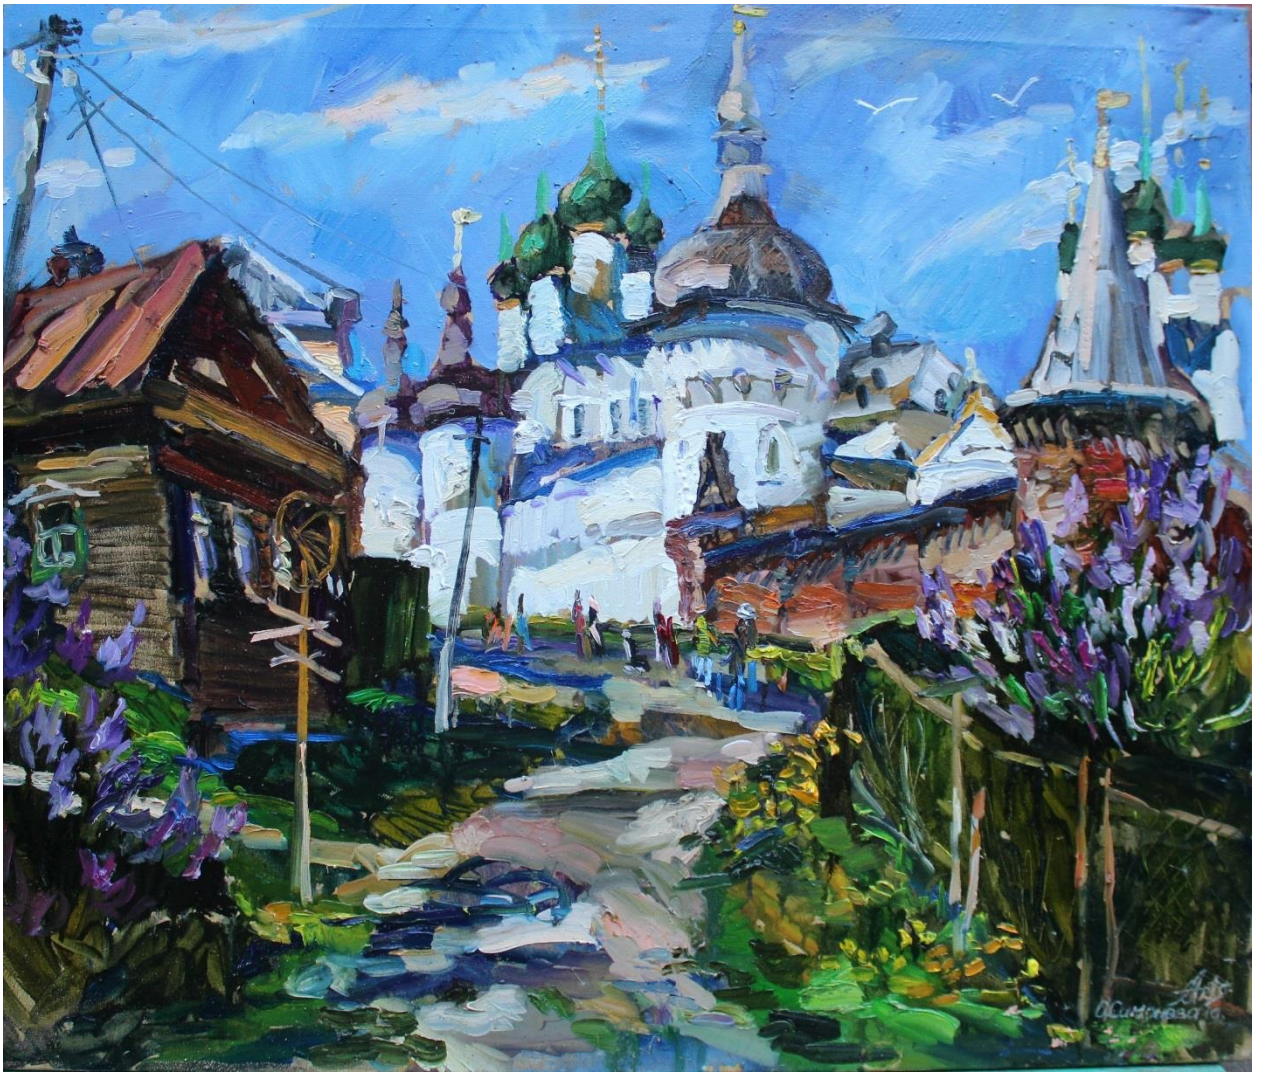

Симонова О.В.

«Ростов Великий в весеннем убранстве»
90x100, холст, масло, 2019 г.
из серии «Русская провинция»