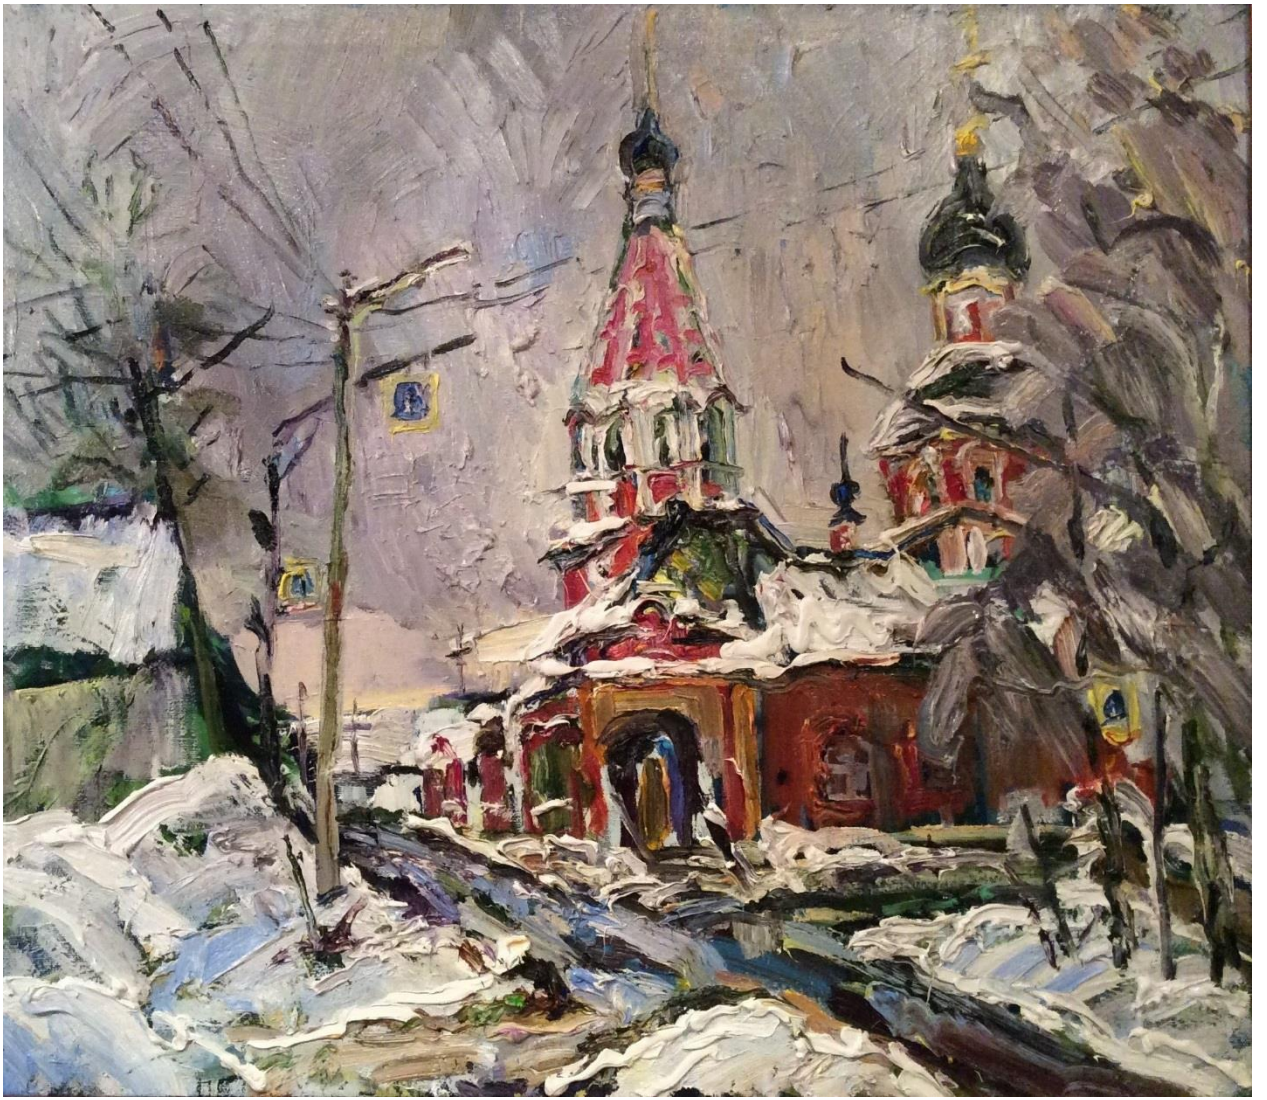

Симонова О.В.

«Никольский храм в с.Озерецкое»
65x85, холст, масло, 2017 г.
из серии «Лобненские зарисовки»