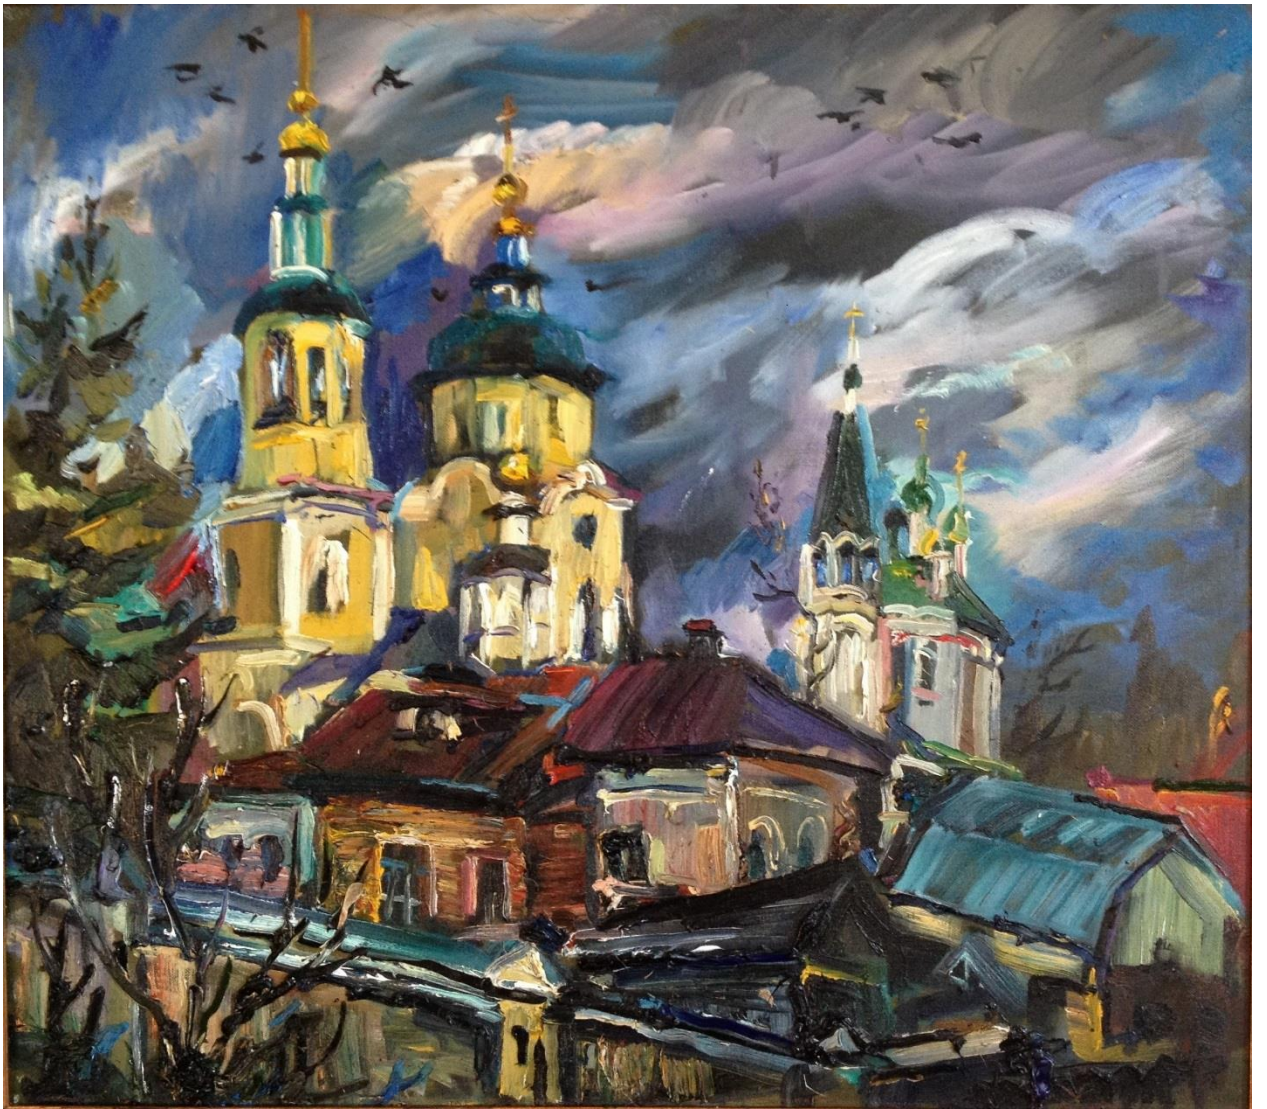

Симонова О.В.

«Три акиты на ковре»  
130x110, холст, масло, 2023 г.  
из серии «Живая палитра»

Симонова О.В.

«Уже почти весна. Автопортрет с акитой»  
100x85, холст, масло, 2024 г.  
из серии «Живая палитра»

Симонова О.В.

«Противостояние зимы и весны»  
90x70, холст, масло, 2017 г.  
из серии «живая палитра»

Симонова О.В.

«Весна в сердце Москвы»  
100x95, холст, масло, 2019 г.  
из серии «Москва – любовь моя»

Симонова О.В.

«Пасхальная неделя в «Давидовой  
Пустыне»

85x95, холст, масло, 2018 г.

из серии «Русская провинция»

Симонова О.В.

«Весна в Серпухове»  
75х90, холст, масло 2017 г.  
из серии «Русская провинция»  
(в собрании Серпуховского историко-  
художественного музея)